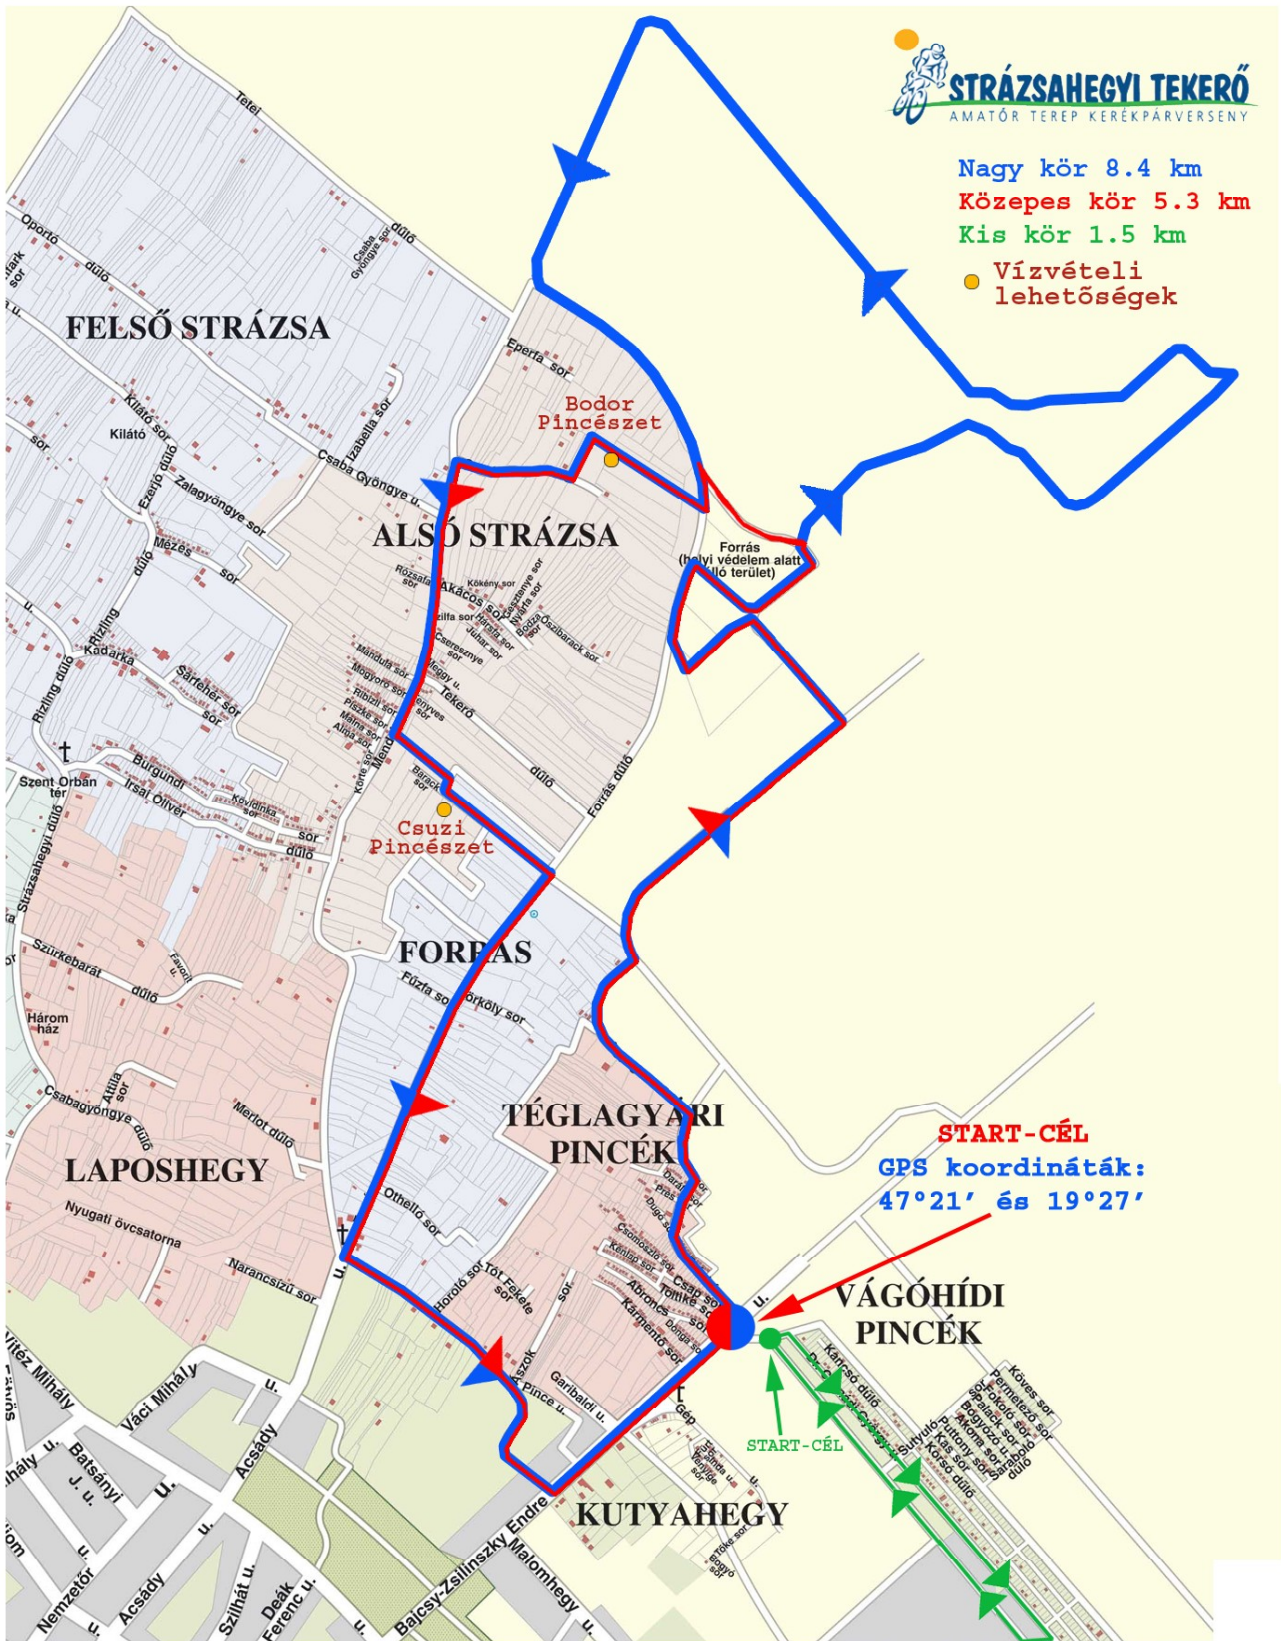

Nagy kör 8.4 km
Közepes kör 5.3 km
Kis kör 1.5 km
● Vízvételi lehetőségek

START-CÉL
GPS koordináták:
47°21' és 19°27'

VÁGÓHÍDI PINCÉK

START-CÉL