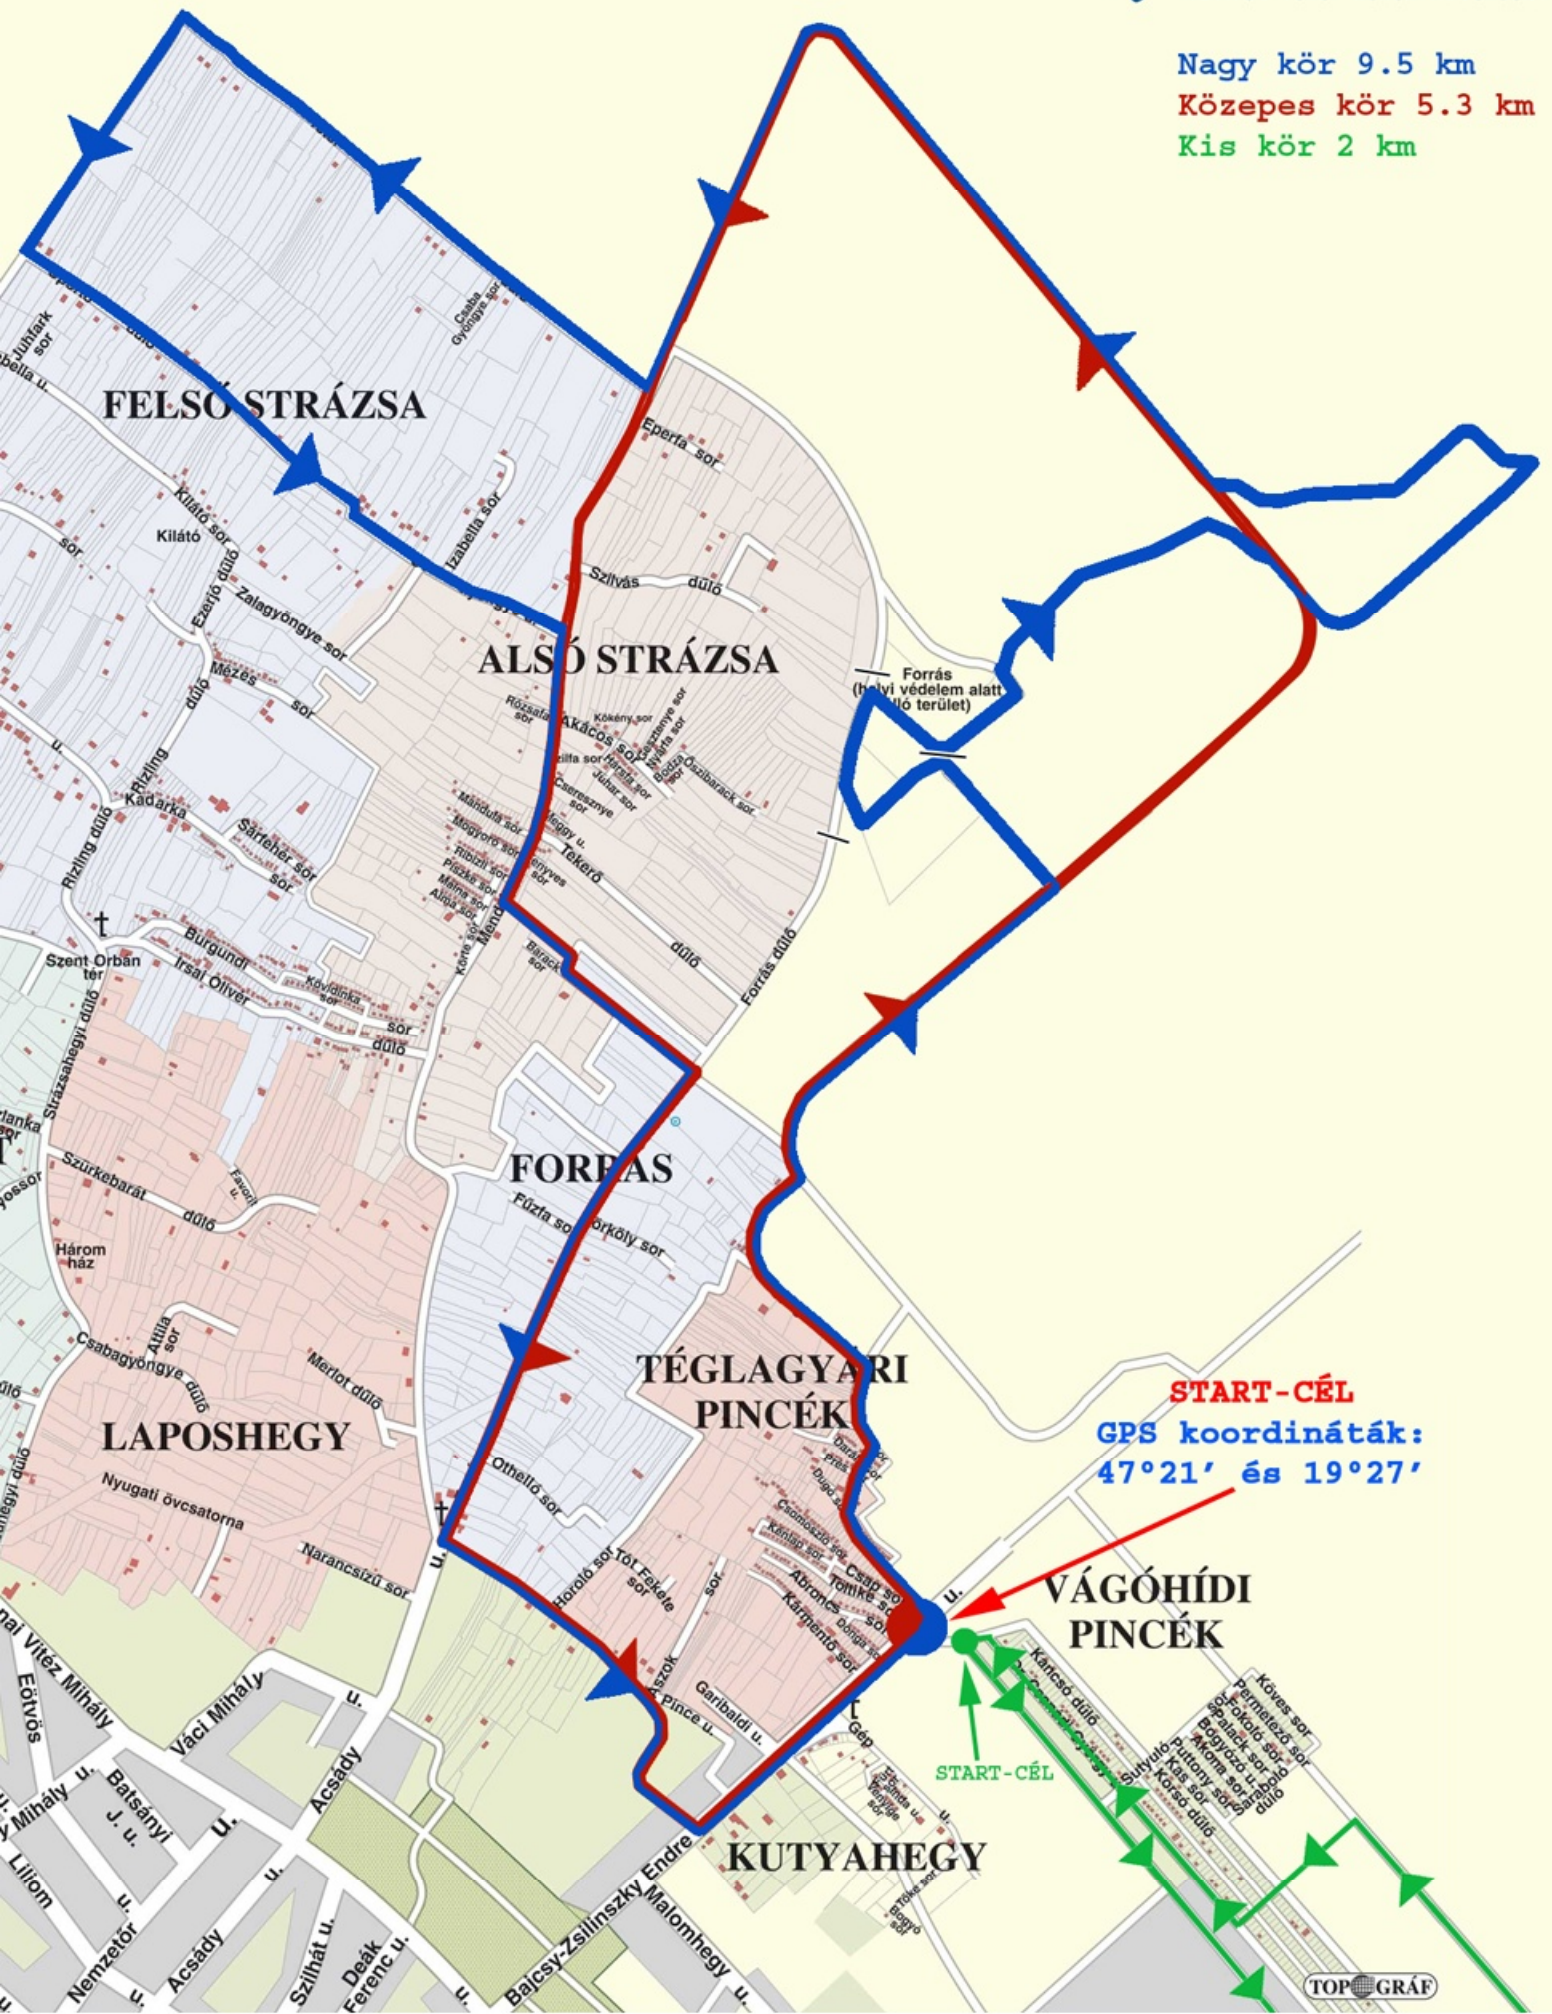

Nagy kör 9.5 km

Közepes kör 5.3 km

Kis kör 2 km

**START-CÉL**

GPS koordináták:

47°21' és 19°27'

**VÁGÓHÍDI  
PINCEK**

START-CÉL